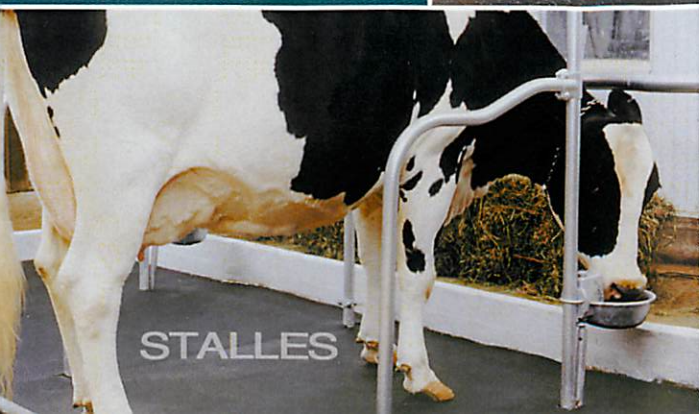

STALLES

Fait à 100% de pneus recyclés

- Surface anti-dérapante
- Isolant contre le froid et l'humidité
- Absorbe les vibrations et le bruit
- Ne pourrit pas

Tout ça dans un seul produit!

Les tapis peuvent être coupés, collés ou fixés à la plupart des surfaces de planchers.
Disponible en Interlock.